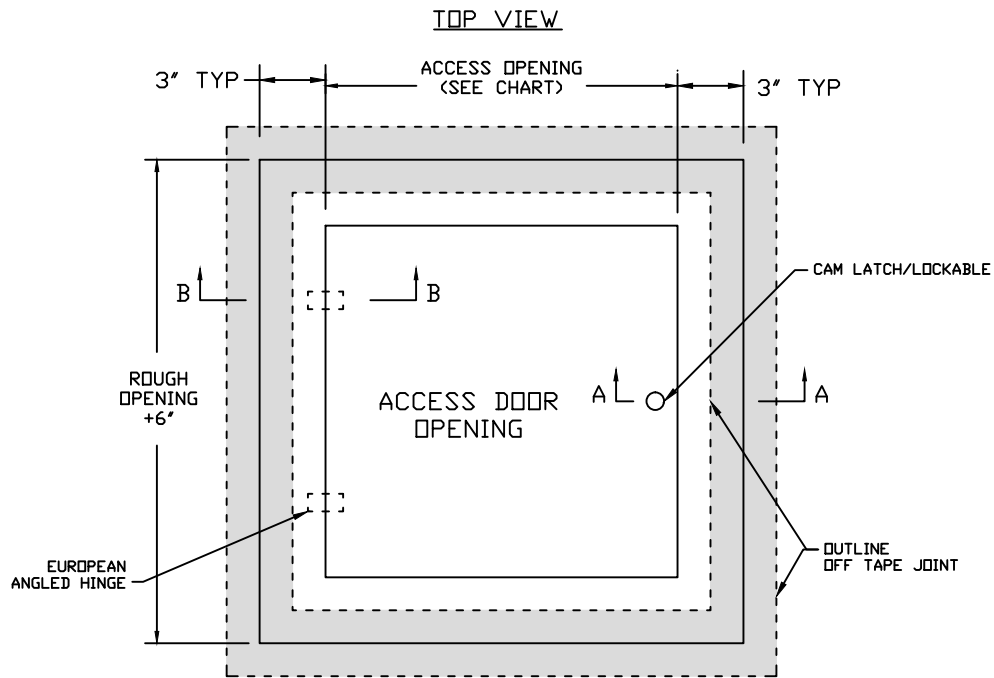

GFRG HINGED ACCESS PANEL

SQUQRE CORNER

GFRG SQUARE CORNER HINGED ACCESS PANEL		
AVAILABLE PRODUCT ITEMS SCHEDULE		
STOCK#	HINGED ACCESS DOOR OPENING SIZE	ROUGH OPENING SIZE
HG-SQ-580006	6" x 6"	12" x 12"
HG-SQ-580008	8" x 8"	14" x 14"
HG-SQ-580009	9" x 9"	15" x 15"
HG-SQ-580010	10" x 10"	16" x 16"
HG-SQ-580012	12" x 12"	18" x 18"
HG-SQ-580014	14" x 14"	20" x 20"
HG-SQ-580016	16" x 16"	22" x 22"
HG-SQ-580018	18" x 18"	24" x 24"
HG-SQ-580020	20" x 20"	26" x 26"
HG-SQ-580024	24" x 24"	30" x 30"
HG-SQ-580030	30" x 30"	36" x 36"
HG-SQ-580036	36" x 36"	42" x 42"
HG-SQ-580040	40" x 40"	46" x 46"
HG-SQ-580042	42" x 42"	48" x 48"
HG-SQ-580048	48" x 48"	54" x 54"
HG-SQ-581236	12" x 36"	18" x 42"
HG-SQ-581824	18" x 24"	24" x 30"
HG-SQ-581836	18" x 36"	24" x 42"
HG-SQ-582040	20" x 40"	26" x 46"
HG-SQ-582436	24" x 36"	30" x 42"
HG-SQ-582442	24" x 42"	30" x 48"
HG-SQ-582448	24" x 48"	30" x 54"
HG-SQ-582460	24" x 60"	30" x 66"
HG-SQ-582472	24" x 72"	30" x 78"
HG-SQ-582478	24" x 78"	30" x 84"
HG-SQ-583042	30" x 42"	36" x 48"
HG-SQ-583642	36" x 42"	42" x 48"
HG-SQ-584260	42" x 60"	48" x 66"
HG-SQ-584272	42" x 72"	48" x 78"

CUSTOM SIZE AVAILABLE.
NEOPRENE GASKET AVAILABLE UPON REQUEST.

BestAccessDoors
 Phone: 1-800-483-0823
 Fax: 1-888-828-6021
 Email: sales@bestaccessdoors.com
 Website: www.BestAccessDoors.com