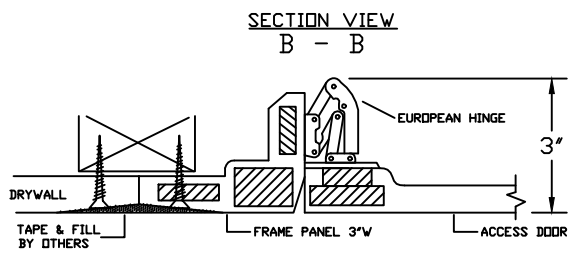

GFRG HINGED ACCESS PANEL

SQUQRE CORNER

GFRG SQUARE CORNER HINGED ACCESS PANEL		
AVAILABLE PRODUCT ITEMS SCHEDULE		
STOCK#	HINGED ACCESS DOOR OPENING SIZE	ROUGH OPENING SIZE
HG-SQ-580006	6" x 6"	12" x 12"
HG-SQ-580008	8" x 8"	14" x 14"
HG-SQ-580009	9" x 9"	15" x 15"
HG-SQ-580010	10" x 10"	16" x 16"
HG-SQ-580012	12" x 12"	18" x 18"
HG-SQ-580014	14" x 14"	20" x 20"
HG-SQ-580016	16" x 16"	22" x 22"
HG-SQ-580018	18" x 18"	24" x 24"
HG-SQ-580020	20" x 20"	26" x 26"
HG-SQ-580024	24" x 24"	30" x 30"
HG-SQ-580030	30" x 30"	36" x 36"
HG-SQ-580036	36" x 36"	42" x 42"
HG-SQ-580040	40" x 40"	46" x 46"
HG-SQ-580042	42" x 42"	48" x 48"
HG-SQ-580048	48" x 48"	54" x 54"
HG-SQ-581236	12" x 36"	18" x 42"
HG-SQ-581824	18" x 24"	24" x 30"
HG-SQ-581836	18" x 36"	24" x 42"
HG-SQ-582040	20" x 40"	26" x 46"
HG-SQ-582436	24" x 36"	30" x 42"
HG-SQ-582442	24" x 42"	30" x 48"
HG-SQ-582448	24" x 48"	30" x 54"
HG-SQ-582460	24" x 60"	30" x 66"
HG-SQ-582472	24" x 72"	30" x 78"
HG-SQ-582478	24" x 78"	30" x 84"
HG-SQ-583042	30" x 42"	36" x 48"
HG-SQ-583642	36" x 42"	42" x 48"
HG-SQ-584260	42" x 60"	48" x 66"
HG-SQ-584272	42" x 72"	48" x 78"